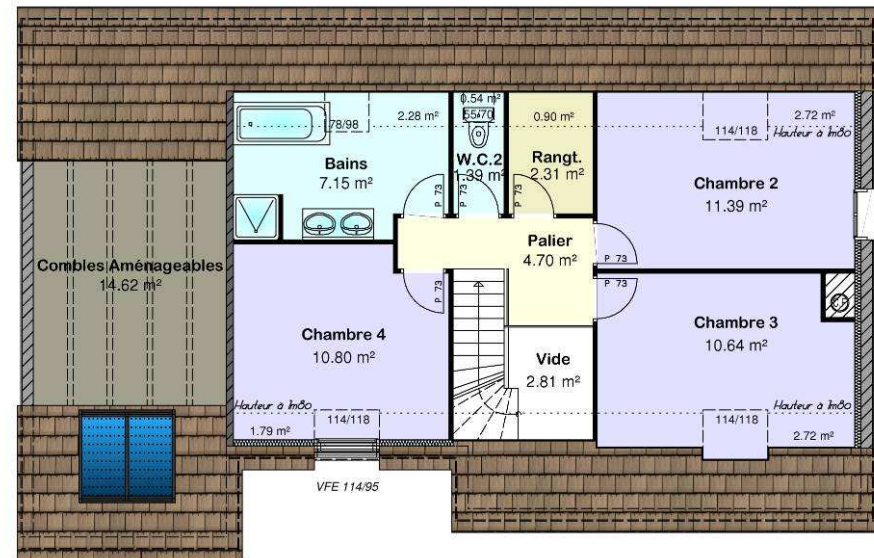

RDC

Surface Hab:
80.49 m²

Etage

Surface Hab:
48.38 m²

Aloë

Ce modèle est la propriété de M.M.C Construction - Toute reproduction ou utilisation sans autorisation de cette société est interdite