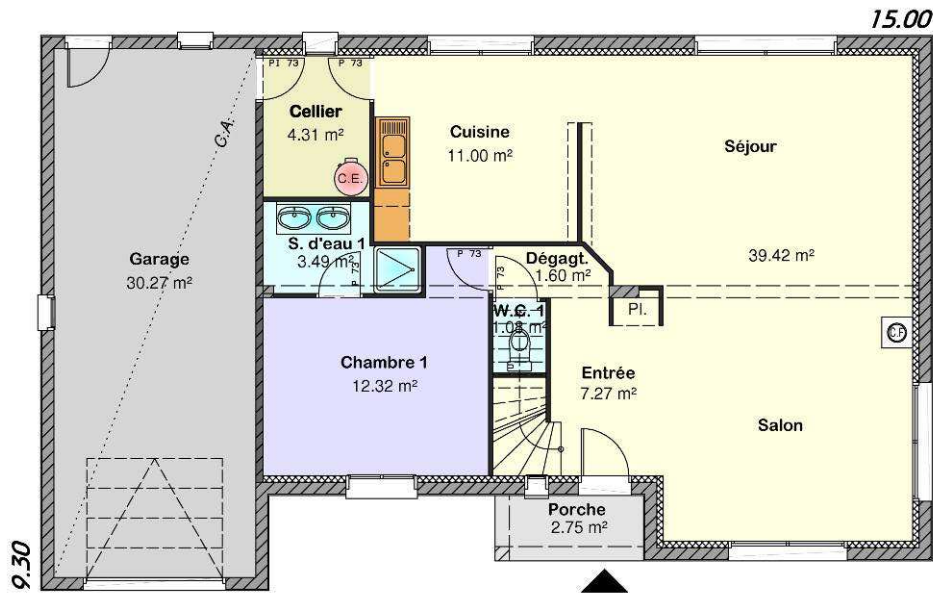

RDC

Surface Hab:
80.49 m²

Etage

Surface Hab:
48.38 m²

Aloë

Ce modèle est la propriété de M.M.C Construction - Toute reproduction ou utilisation sans autorisation de cette société est interdite