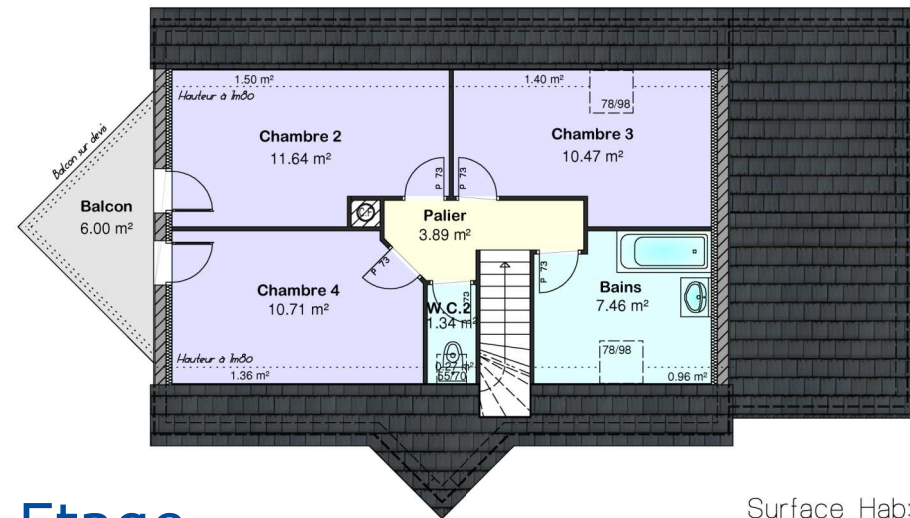

RDC

Surface Hab: 66.54 m²

Etage

Surface Hab: 45.51 m²

Capucine

Ce modèle est la propriété de M.M.C Construction - Toute reproduction ou utilisation sans autorisation de cette société est interdite