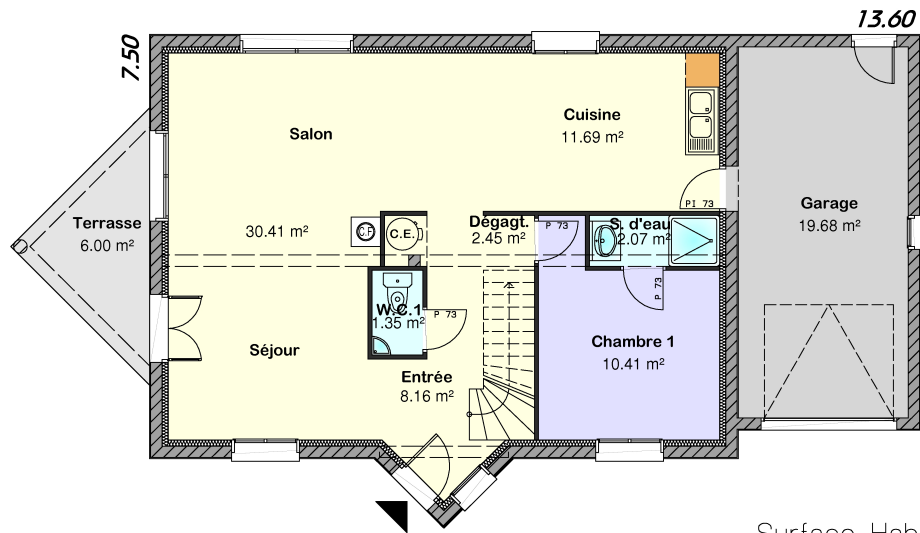

RDC

Surface Hab: 66.54 m²

Etage

Surface Hab: 45.51 m²

Capucine

Ce modèle est la propriété de M.M.C Construction - Toute reproduction ou utilisation sans autorisation de cette société est interdite