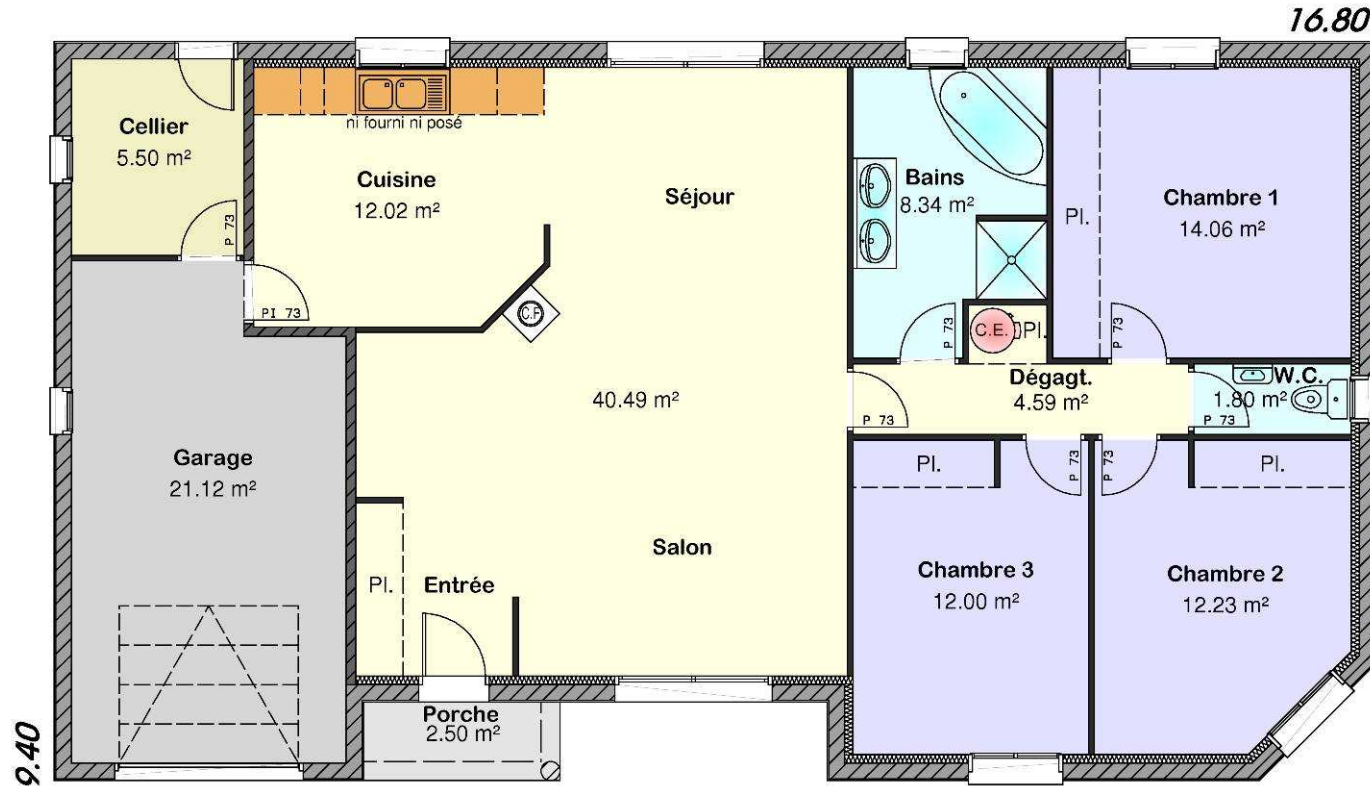

RDC

Surface Hab:  
105.53 m<sup>2</sup>

*Citronnelle*

*Ce modèle est la propriété de M.M.C Construction - Toute reproduction ou utilisation sans autorisation de cette société est interdite*