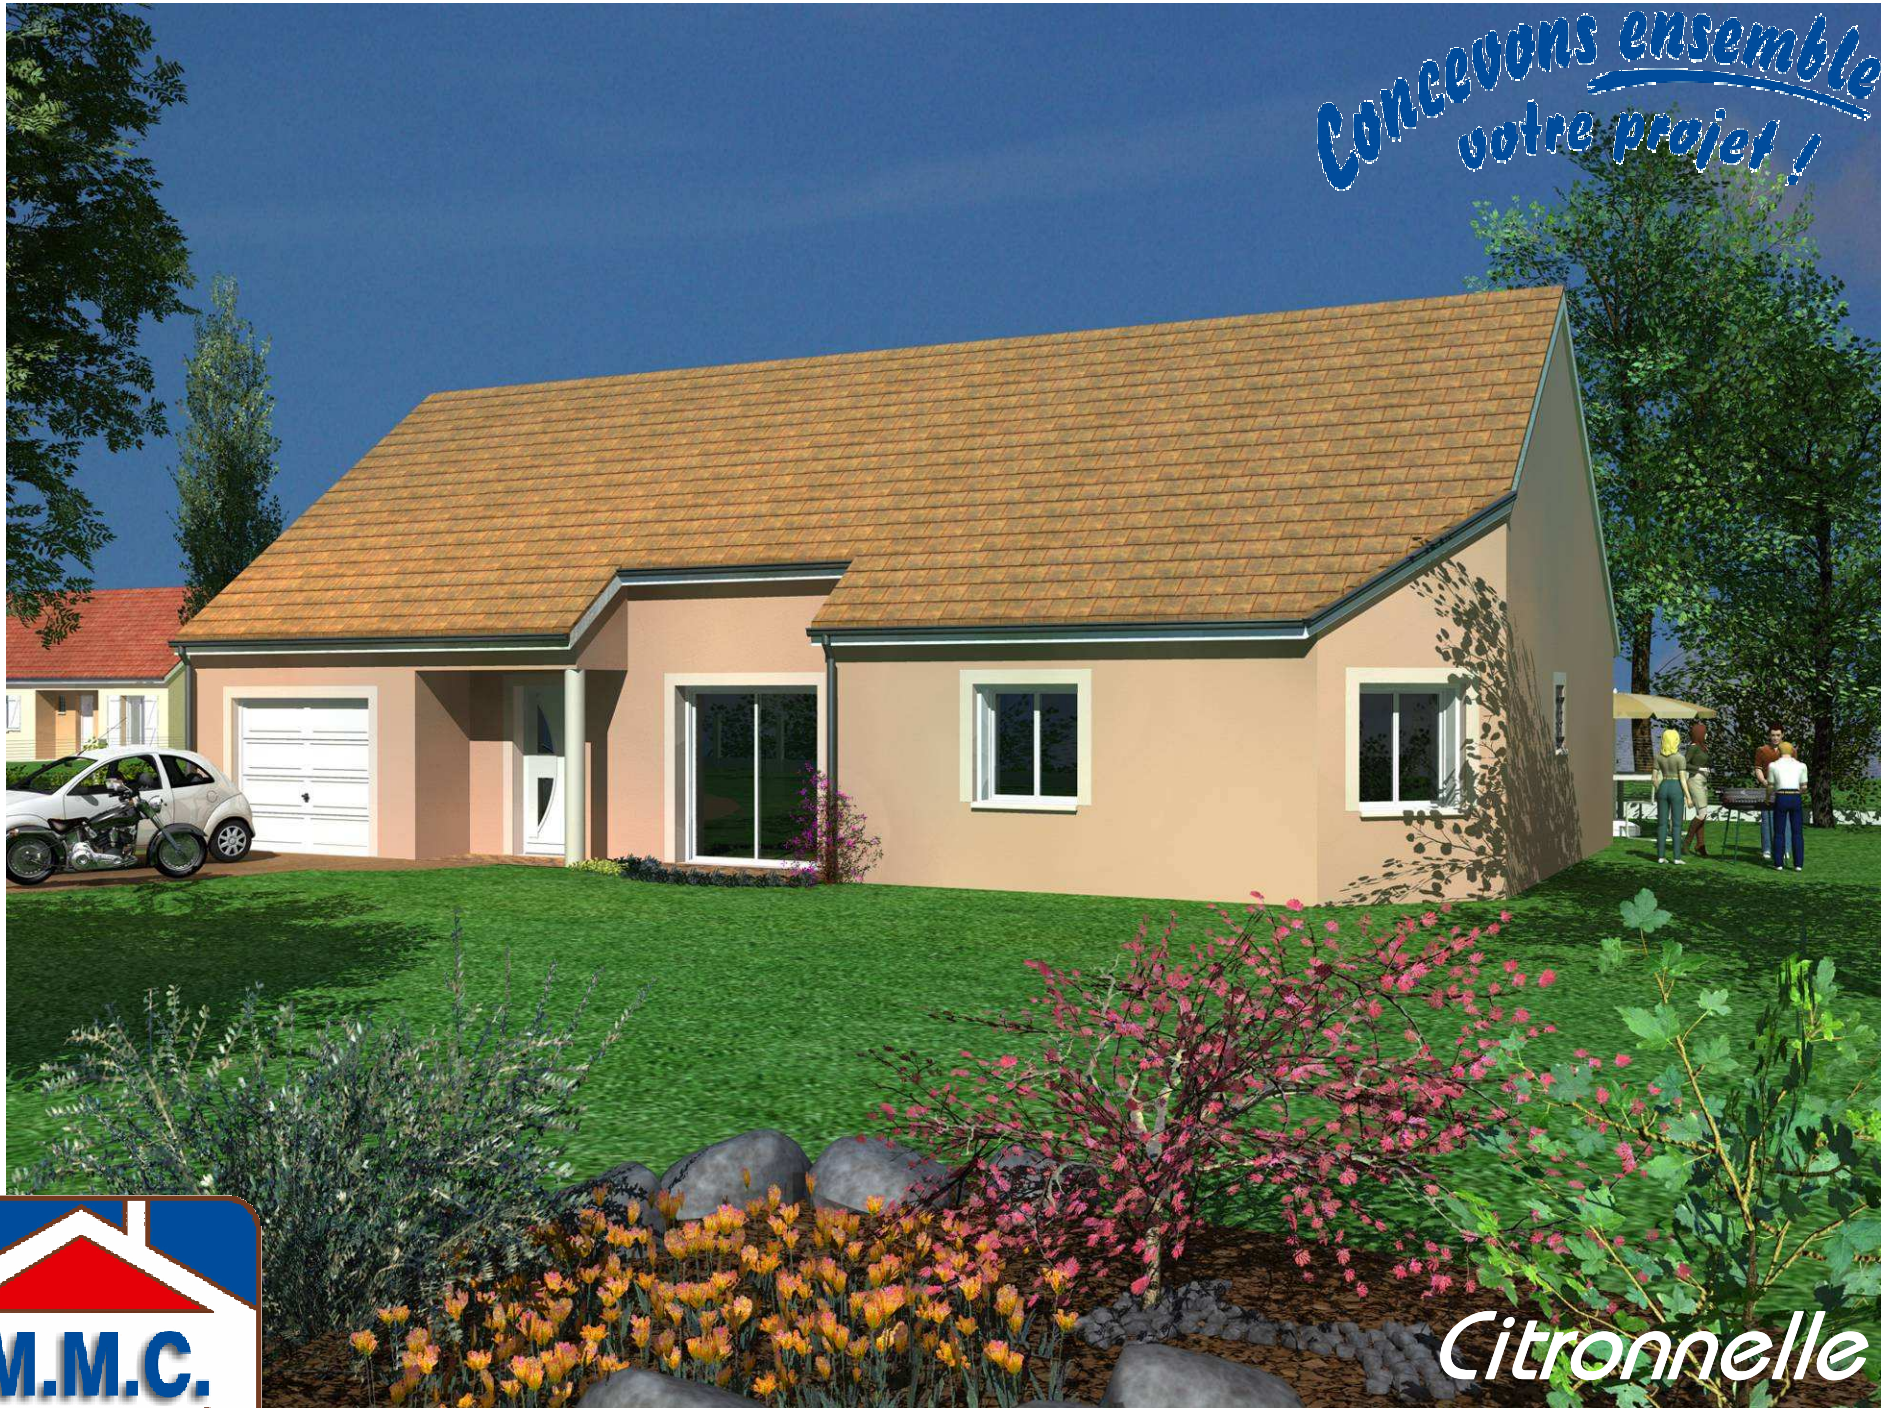

*Concevons ensemble  
votre projet !*

*Citronnelle*

*Ce modèle est la propriété de M.M.C Construction - Toute reproduction ou utilisation sans autorisation de cette société est interdite*

*Concevons ensemble  
votre projet !*

RDC

Surface Hab:  
105.53 m<sup>2</sup>

*Citronnelle*

*Ce modèle est la propriété de M.M.C Construction - Toute reproduction ou utilisation sans autorisation de cette société est interdite*