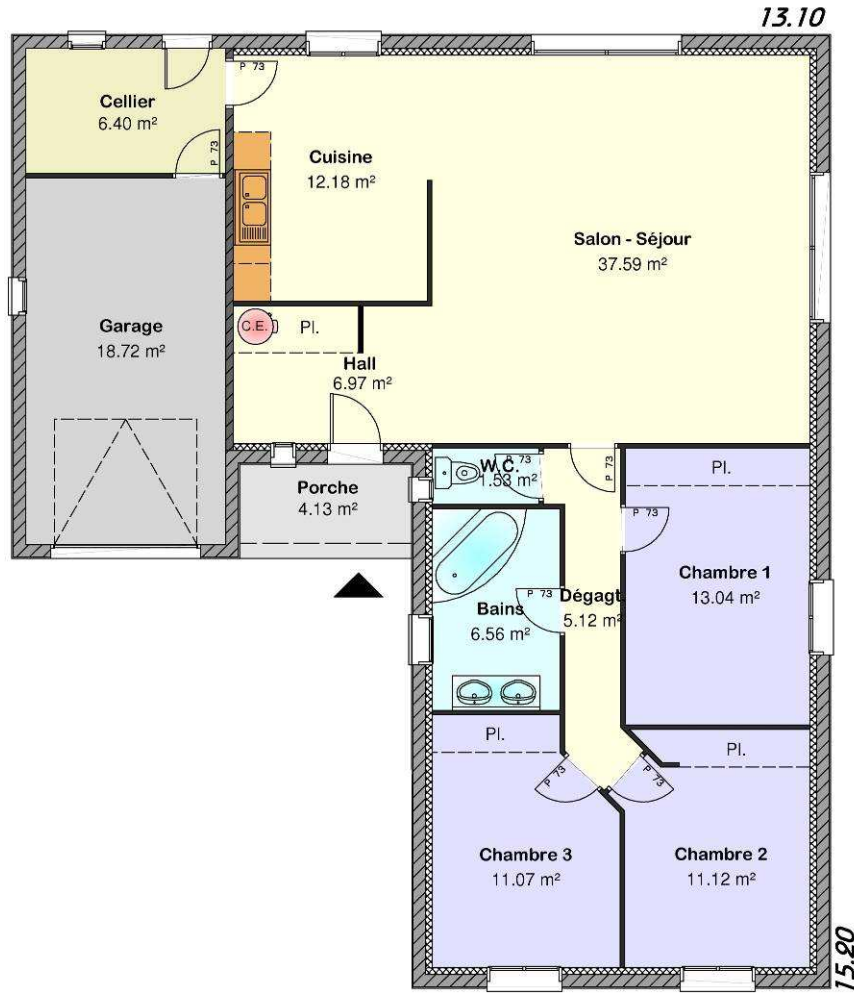

*Concevons ensemble
votre projet !*

Hysope

Ce modèle est la propriété de M.M.C Construction - Toute reproduction ou utilisation sans autorisation de cette société est interdite

*Concevons ensemble
votre projet !*

RDC

Surface Hab: 105.18 m²

Hysope

Ce modèle est la propriété de M.M.C Construction - Toute reproduction ou utilisation sans autorisation de cette société est interdite