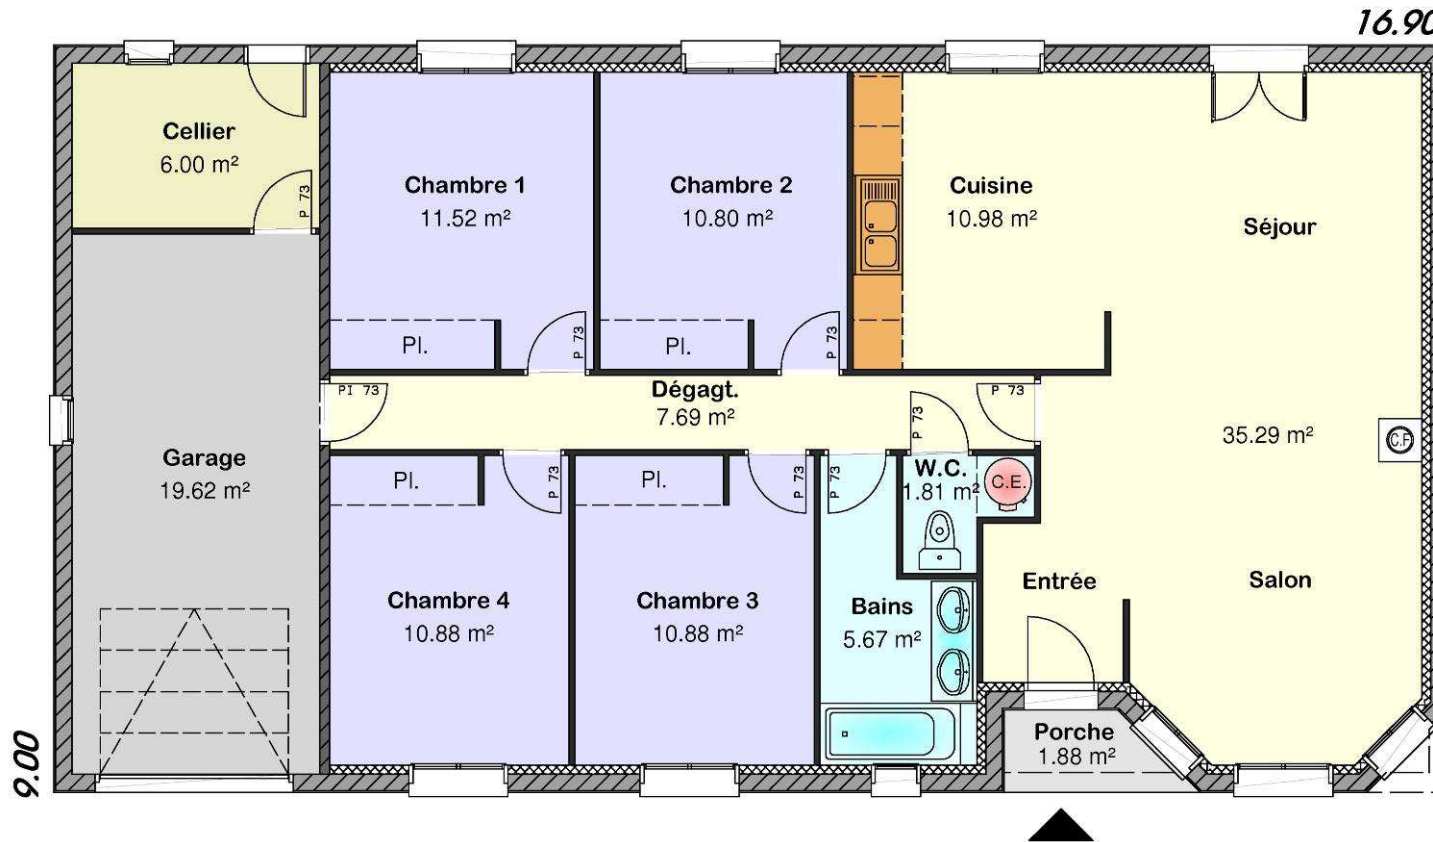

*Concevons ensemble
votre projet !*

Mélisse

Ce modèle est la propriété de M.M.C Construction - Toute reproduction ou utilisation sans autorisation de cette société est interdite

*Concevons ensemble
votre projet !*

Surface Hab:
105.52 m²

Ce modèle est la propriété de M.M.C Construction - Toute reproduction ou utilisation sans autorisation de cette société est interdite

Mélicse