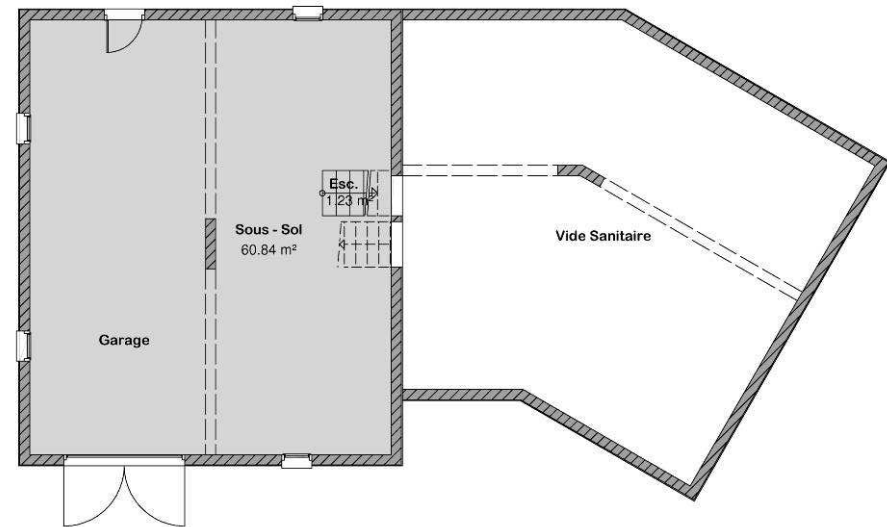

RDC-Etage

Surface Hab: 110.76 m²

Garage

Surface Ann: 62.07 m²

Ce modèle est la propriété de M.M.C Construction - Toute reproduction ou utilisation sans autorisation de cette société est interdite

Myrrhis