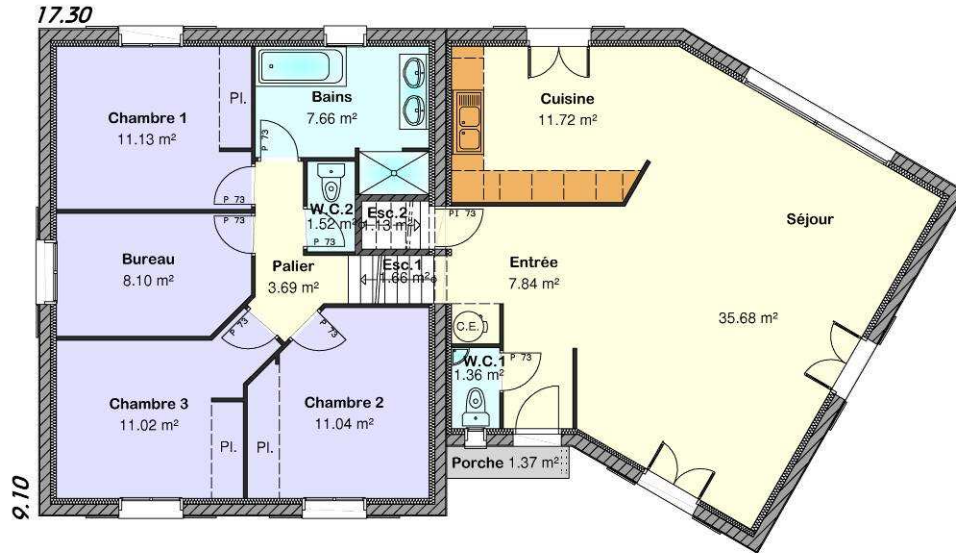

RDC-Etage

Surface Hab: 110.76 m²

Garage

Surface Ann: 62.07 m²

Ce modèle est la propriété de M.M.C Construction - Toute reproduction ou utilisation sans autorisation de cette société est interdite

Myrrhis