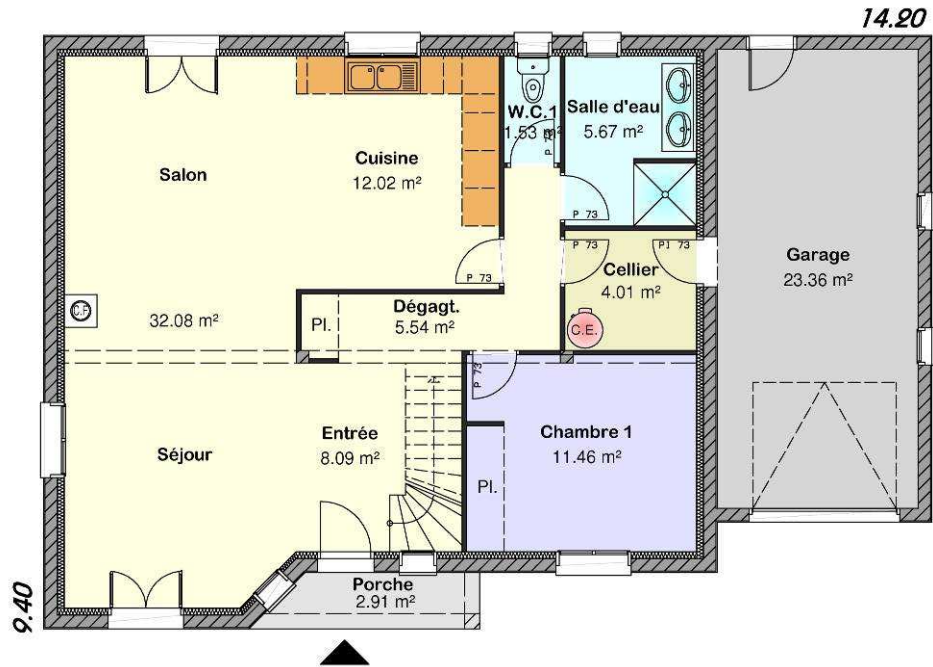

RDC

Surface Hab: 80.40 m<sup>2</sup>

Etage

Surface Hab: 54.26 m<sup>2</sup>

*Ce modèle est la propriété de M.M.C Construction - Toute reproduction ou utilisation sans autorisation de cette société est interdite*