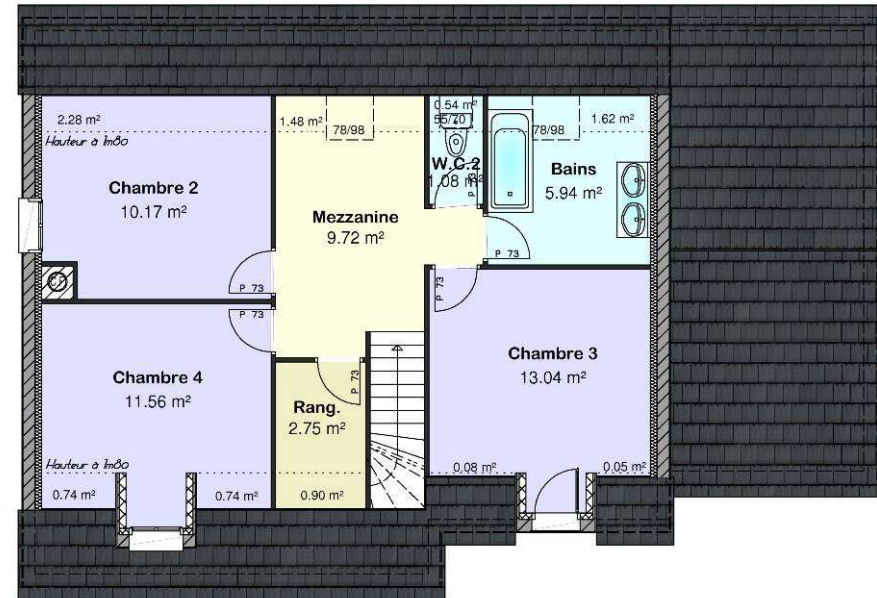

RDC

Surface Hab: 80.40 m<sup>2</sup>

Etage

Surface Hab: 54.26 m<sup>2</sup>

*Ce modèle est la propriété de M.M.C Construction - Toute reproduction ou utilisation sans autorisation de cette société est interdite*