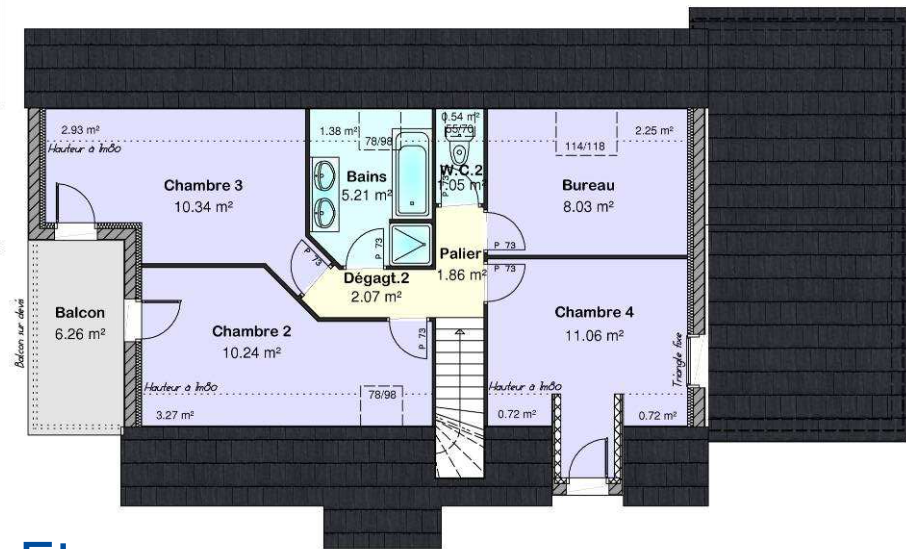

RDC

Surface Hab: 84.60 m²

Etage

Surface Hab: 49.86 m²

Pimprenelle

Ce modèle est la propriété de M.M.C Construction - Toute reproduction ou utilisation sans autorisation de cette société est interdite