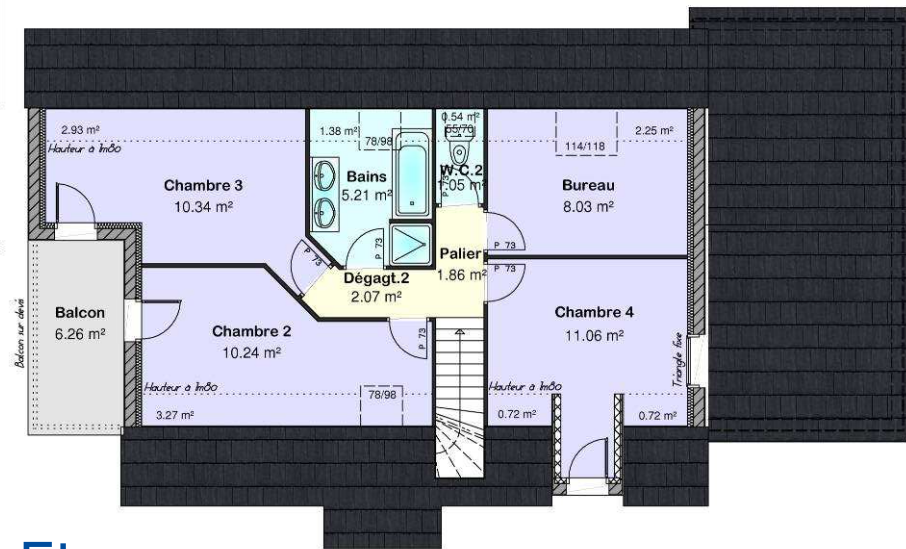

RDC

Surface Hab: 84.60 m²

Etage

Surface Hab: 49.86 m²

Ce modèle est la propriété de M.M.C Construction - Toute reproduction ou utilisation sans autorisation de cette société est interdite

Pimprenelle