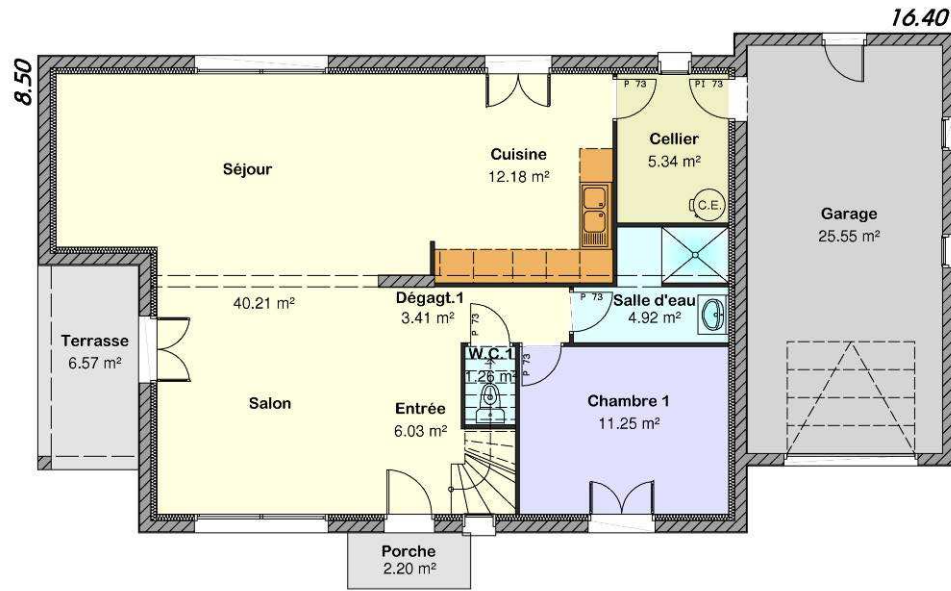

RDC

Surface Hab: 84.60 m²

Etage

Surface Hab: 49.86 m²

Ce modèle est la propriété de M.M.C Construction - Toute reproduction ou utilisation sans autorisation de cette société est interdite

Pimprenelle