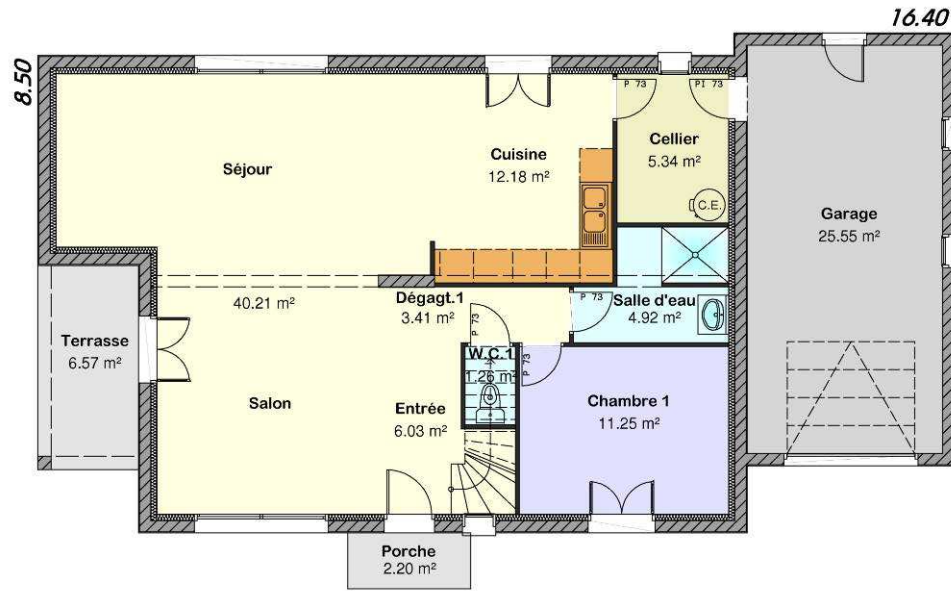

RDC

Surface Hab: 84.60 m²

Etage

Surface Hab: 49.86 m²

Pimprenelle

Ce modèle est la propriété de M.M.C Construction - Toute reproduction ou utilisation sans autorisation de cette société est interdite